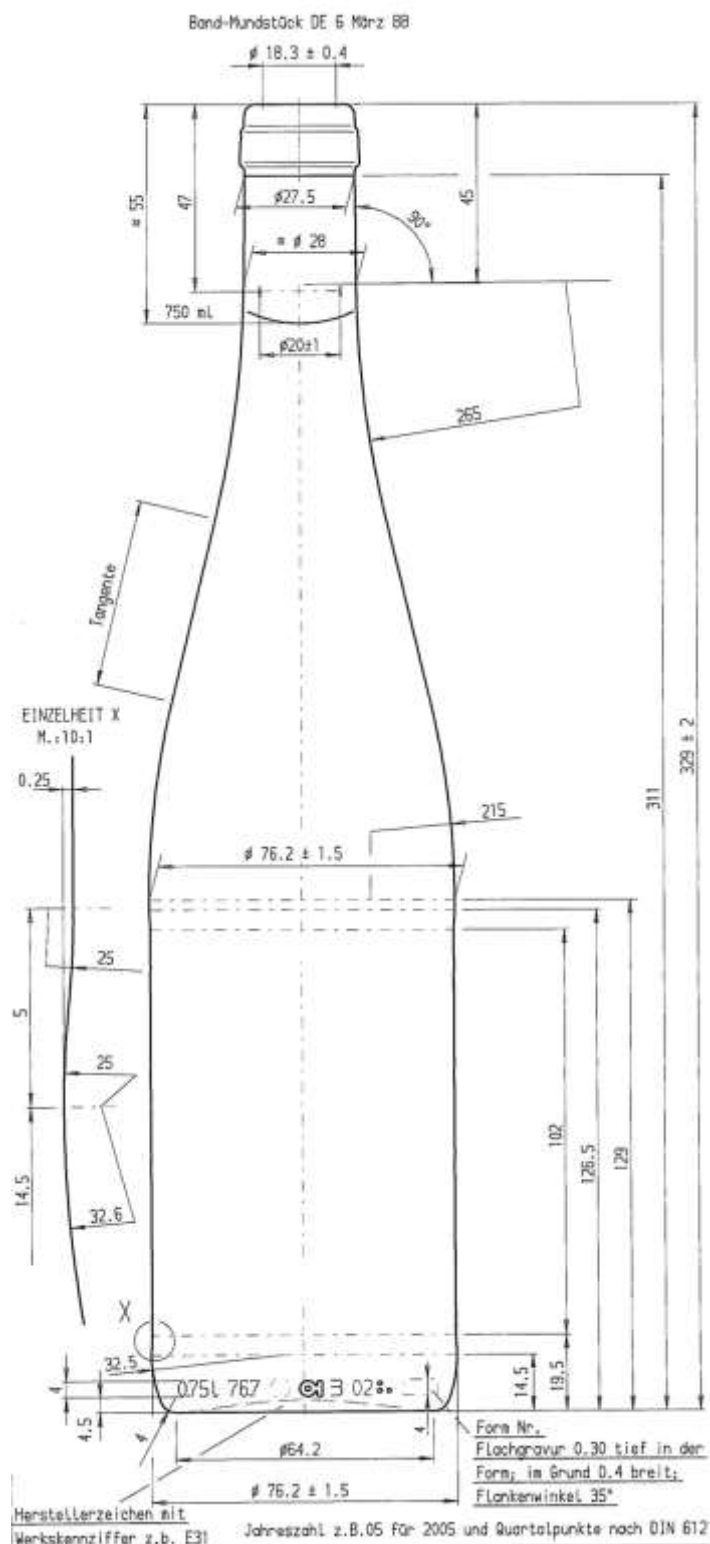

SCHLEGEL

330

0,75 l

Čirá

Uvag

Název:	Schlegel 330
Objem:	0,75 l
Hmotnost láhve:	465 g
Barva:	čirá, uvag